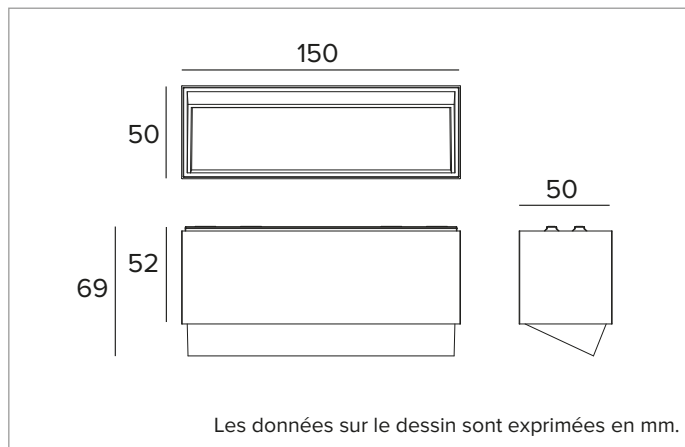

2T0128 | OZ Module d'éclairage - Wall Washer

Modules lumineux LED Wall Washer magnétiques, alimentés en très basse tension

		3000K	H(m)	D1(m)	D2(m)	E _{max} (lx)	
		Ra90	36°	76°			
Fixture Power	18W	1	0.69	1.61	1532		
Source Flux	2389lm	2	1.39	3.22	383		
Fixture Flux	1710lm	3	2.08	4.84	170		
Efficacy	96lm/W	4	2.77	6.45	96		
TS1841	I _{max} =683cd/klm	I _{max}	1631cd	5	3.47	8.06	61

CCT nominale : 3000K

Durée utile (L80/B10) : >50000h tq +25°C

CARACTÉRISTIQUES DE L'ÉCLAIRAGE

Système optique Wall Washer : Réflecteur en aluminium anodisé à haute réflexion, filtre diffuseur holographique, cadre en polycarbonate noir.

Optique : WALL WASHER

Rendement optique : 72%

Flux appareil : 1710lm

Efficacité lumineuse : 96lm/W

Sécurité photobiologique : Conforme au groupe RG1 (Risque faible)

CARACTÉRISTIQUES MÉCANIQUES

Corps en aluminium moulé sous pression noir. Dimensions 150x50mm.

Couleur et finition : Noir profond

Dimensions : 50x150mm

Poids : 0,24Kg

Versión : STANDARD

Degré de protection : IP20

CARACTÉRISTIQUES ÉLECTRIQUES

Puissance installée : 18W

Alimentation : 48Vdc